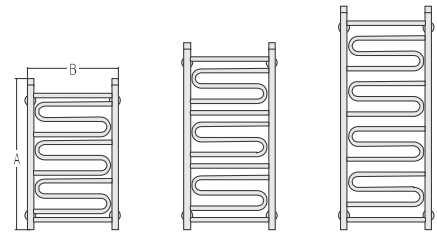

Towar stale dostępny na magazynie

PREMIUMSTYLE
ELEGY

A	B	Wydajność cieplna (W)	Kolor					
			Stal polerowana		Złoto		Czarna Perła	
mm		75/65/20°C	Kod	Cena netto, PLN	Kod	Cena netto, PLN	Kod	Cena netto, PLN
839	432	317	50033	1392,58	53033	2029,20	55033	2923,43
	532	368	50034	1496,44	53034	2071,11	55034	3079,52
1039	432	389	50036	1575,19	53036	2334,98	55036	3164,69
	532	447	50037	1693,34	53037	2453,70	55037	3278,22
1239	432	426	50039	1916,46	53039	2677,96	55039	3533,67
	532	493	50040	2099,23	53040	2862,64	55040	3732,35
	632	559	50041	2244,63	53041	3020,94	55041	3888,44