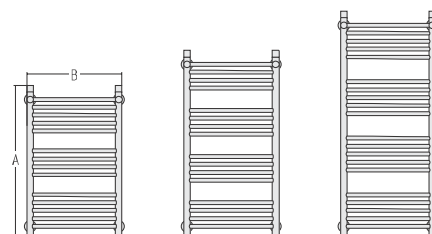

PREMIUMSTYLE
BOHEMIA P1

A	B	Wydajność cieplna (W)	Kolor			
			Stal polerowana		Czarna Perła	
mm		75/65/20°C	Kod	Cena netto, PLN	Kod	Cena netto, PLN
758	532	464	50307	2138,06	55307	3604,35
958		532	50308	2400,41	55308	3875,35
1158		644	50309	3085,97	55309	4728,29

Towar stale dostępny na magazynie