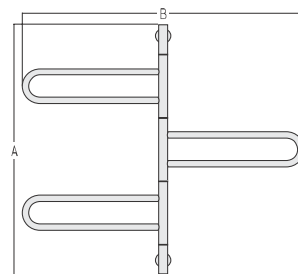

SUSZARKI ELEKTRYCZNE PAREO

A	B	Wydajność cieplna (W)	Kolor	
			Stal polerowana	
mm			Kod	Cena netto, PLN
830	535	72	50002	954,64

Towar stale dostępny na magazynie