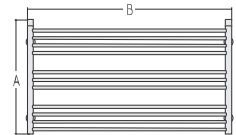

PREMIUMSTYLE
BOHEMIA L

A	B	Wydajność cieplna (W)	Kolor	
			Stal polerowana	
mm		75/65/20°C	Kod	Cena netto, PLN
638	1132	574	50221	2774,98

Towar stale dostępny na magazynie