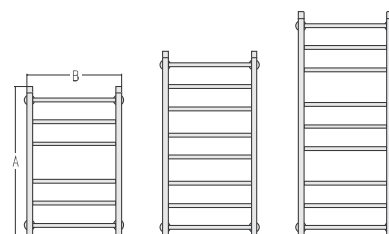

ECO STYLE

GALLANT

A	B	Wydajność cieplna (W)	Kolor	
			Stal polerowana	
mm		75/65/20°C	Kod	Cena netto, PLN
758	532	268	50016	918,89
958		348	50019	1096,46
1158		400	50022	1213,96

Towar stale dostępny na magazynie