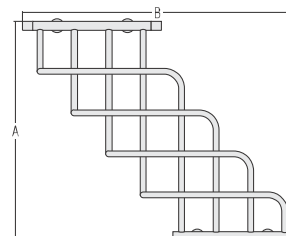

ECO STYLE CASCADE

A	B	Wydajność cieplna (W)	Kolor			
			Stal polerowana		Złoto	
mm		75/65/20°C	Kod	Cena netto, PLN	Kod	Cena netto, PLN
792	955	359	50500	1506,75	53500	2265,70

Towar stale dostępny na magazynie