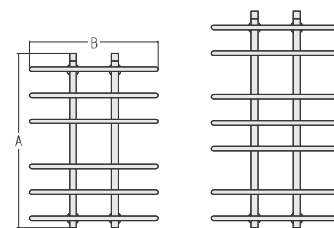

ECO STYLE

FURORE

A	B	Wydajność cieplna (W)	Kolor			
			Stal polerowana		Złoto	
mm		75/65/20°C	Kod	Cena netto, PLN	Kod	Cena netto, PLN
758	575	400	50051	1335,59	53051	1923,39
958		476	50052	1496,67	53052	2136,04

Towar stale dostępny na magazynie