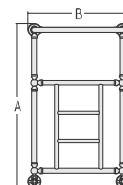

PREMIUMSTYLE

RENEZANSE

A	B	Wydajność cieplna (W)	Kolor			
			Stal polerowana		Złoto	
mm		75/65/20°C	Kod	Cena netto, PLN	Kod	Cena netto, PLN
933	540	213	50465	3663,52	53465	4512,70

Towar stale dostępny na magazynie
Uwaga! Cena za komplet z zaworami