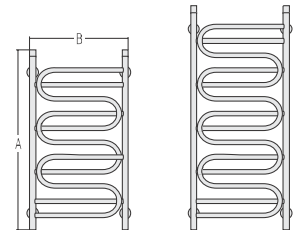

PREMIUMSTYLE
ELEGY VERSO

A	B	Wydajność cieplna (W)	Kolor							
			Stal polerowana		Złoto		Kameleon		Czarna Perła	
mm		75/65/20°C	Kod	Cena netto, PLN	Kod	Cena netto, PLN	Kod	Cena netto, PLN	Kod	Cena netto, PLN
958	532	493	50042	2199,25	53042	3165,11	54042	3682,29	55042	3682,29
1158		620	50044	2484,02	53044	3458,99	54044	4006,74	55044	4006,74
1158	632	710	50045	2822,74	53045	3775,50	54045	4351,81	55045	4351,81

Towar stale dostępny na magazynie