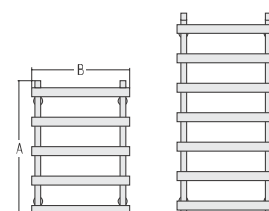

PREMIUMSTYLE

ATLANT

A	B	Wydajność cieplna (W)	Kolor					
			Stal polerowana		Złoto		Czarna Perła	
mm		75/65/20°C	Kod	Cena netto, PLN	Kod	Cena netto, PLN	Kod	Cena netto, PLN
788	532	319	50440	2328,84	53440	3293,24	55440	3874,63
1188		461	50442	3056,61	53442	4069,74	55442	4647,18

Towar stale dostępny na magazynie