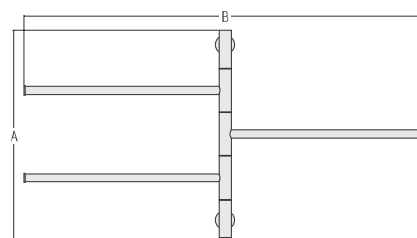

SUSZARKI ELEKTRYCZNE
TRIADA

A	B	Wydajność cieplna (W)	Kolor	
			Stal polerowana	
mm			Kod	Cena netto, PLN
540	585	36	50003	932,70

Towar stale dostępny na magazynie