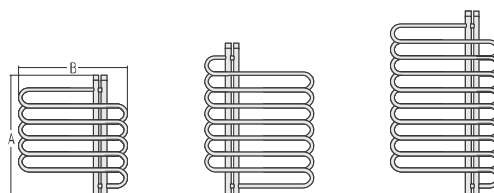

PREMIUMSTYLE

FURORE VERSO EU50

A	B	Wydajność cieplna (W)	Kolor			
			Stal polerowana		Złoto	
mm		75/65/20°C	Kod	Cena netto, PLN	Kod	Cena netto, PLN
758	670	404	50090-50	1940,48	53090-50	3004,15
958		550	50091-50	2389,22	53091-50	3456,05
1158		706	50092-50	3270,00	53092-50	4266,91