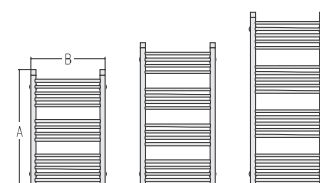

PREMIUMSTYLE
BOHEMIA ARC

A	B	Wydajność cieplna (W)	Kolor					
			Stal polerowana		Złoto		Złoto matowe	
mm		75/65/20°C	Kod	Cena netto, PLN	Kod	Cena netto, PLN	Kod	Cena netto, PLN
758	532	408	50107	1692,30	53107	2380,04	57107	2380,04
958		476	50108	1924,85	53108	2817,75	57108	2817,75
1158		588	50109	2467,42	53109	3405,90	57109	3405,90

Towar stale dostępny na magazynie