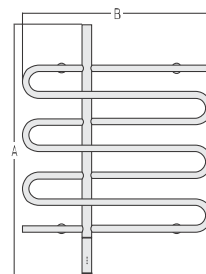

GRZEJNIKI ELEKTRYCZNE
EPATAGE

A	B	Wydajność cieplna (W)	Kolor			
			Stal polerowana		Złoto	
mm			Kod	Cena netto, PLN	Kod	Cena netto, PLN
800	605	300	50820	1698,09	53820	2292,42

Towar stale dostępny na magazynie

SUSZARKI ELEKTRYCZNE
ASKET

A	B	Wydajność cieplna (W)	Kolor					
			Stal polerowana		Złoto		Czarna Perła	
mm			Kod	Cena netto, PLN	Kod	Cena netto, PLN	Kod	Cena netto, PLN
1650	25	32	50001	1210,26	53001	1582,42	55001	2179,34

Towar stale dostępny na magazynie