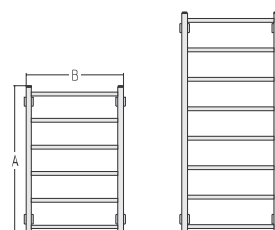

ECO STYLE MODUS ECO

A	B	Wydajność cieplna (W)	Kolor			
			Stal polerowana		Czarna Perla	
mm		75/65/20°C	Kod	Cena netto, PLN	Kod	Cena netto, PLN
806	530	348	50680	1421,92	55680	3010,24
1206		488	50682	1766,91	55682	3589,84

Towar stale dostępny na magazynie