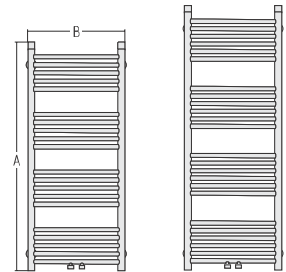

PREMIUMSTYLE
BOHEMIA EU50

A	B	Wydajność cieplna (W)	Kolor	
			Stal polerowana	
mm		75/65/20°C	Kod	Cena netto, PLN
1158	532	588	50214-50	2522,36
1458	632	910	50217-50	3758,42

Towar stale dostępny na magazynie

GRZEJNIKIELEKTRYCZNE
NUANCE

A	B	Wydajność cieplna (W)	Kolor					
			Stal polerowana		Złoto		Czarna Perła	
			Kod	Cena netto, PLN	Kod	Cena netto, PLN	Kod	Cena netto, PLN
1200	85	300	50829	1523,80	53829	2041,88	55829	2387,57
1800	85		50830	1692,99	53830	2360,03	55830	2558,19

Towar stale dostępny na magazynie