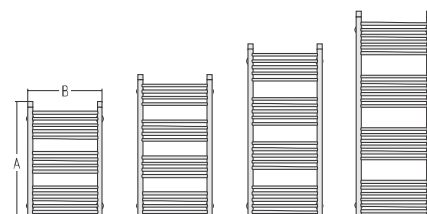

PREMIUMSTYLE
BOHEMIA

A	B	Wydajność cieplna (W)	Kolor			
			Stal polerowana		Złoto	
mm		75/65/20°C	Kod	Cena netto, PLN	Kod	Cena netto, PLN
758	432	348	50205	1588,97	53205	2270,60
958		412	50207	1769,84	53207	2653,58
1158		504	50209	2247,81	53209	3159,69
758	532	408	50212	1692,30	53212	2380,04
958		476	50213	1924,85	53213	2817,75
1158		588	50214	2467,42	53214	3405,90
1458	632	800	50216	3483,90	53216	5694,14
1158		672	50215	2699,96	53215	3638,44
1458		910	50217	3812,43	53217	6082,91

Towar stale dostępny na magazynie