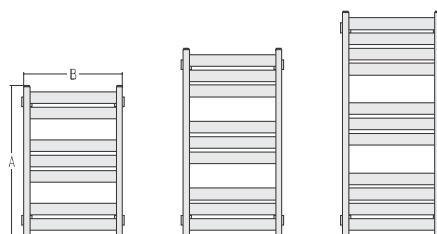

PREMIUMSTYLE CENTURION

A	B	Wydajność cieplna (W)	Kolor	
			Stal polerowana	
mm		75/65/20°C	Kod	Cena netto, PLN
806	530	367	50451	2881,85
1006		468	50453	3487,70
1206		569	50455	4028,04

Towar stale dostępny na magazynie