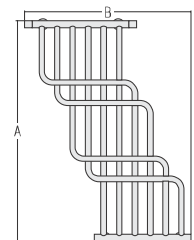

PREMIUMSTYLE
CASCADE BIS

A	B	Wydajność cieplna (W)	Kolor			
			Stal polerowana		Złoto	
mm		75/65/20°C	Kod	Cena netto, PLN	Kod	Cena netto, PLN
1050	852	517	50550	2500,07	53550	3309,08

Towar stale dostępny na magazynie