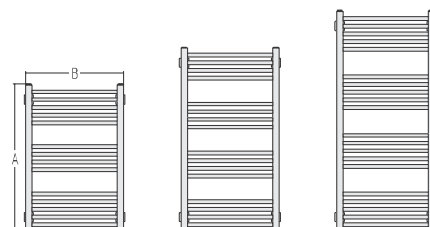

PREMIUMSTYLE MODUS

A	B	Wydajność cieplna (W)	Kolor	
			Stal polerowana	
mm		75/65/20°C	Kod	Cena netto, PLN
806	530	437	50231	2656,65
1006		509	50233	3062,89
1206		629	50235	3666,45

Towar stale dostępny na magazynie

PREMIUMSTYLE KADRO

A	B	Wydajność cieplna (W)	Kolor	
			Stal polerowana	
mm		75/65/20°C	Kod	Cena netto, PLN
1030	530	345	50460	2402,14

Towar stale dostępny na magazynie